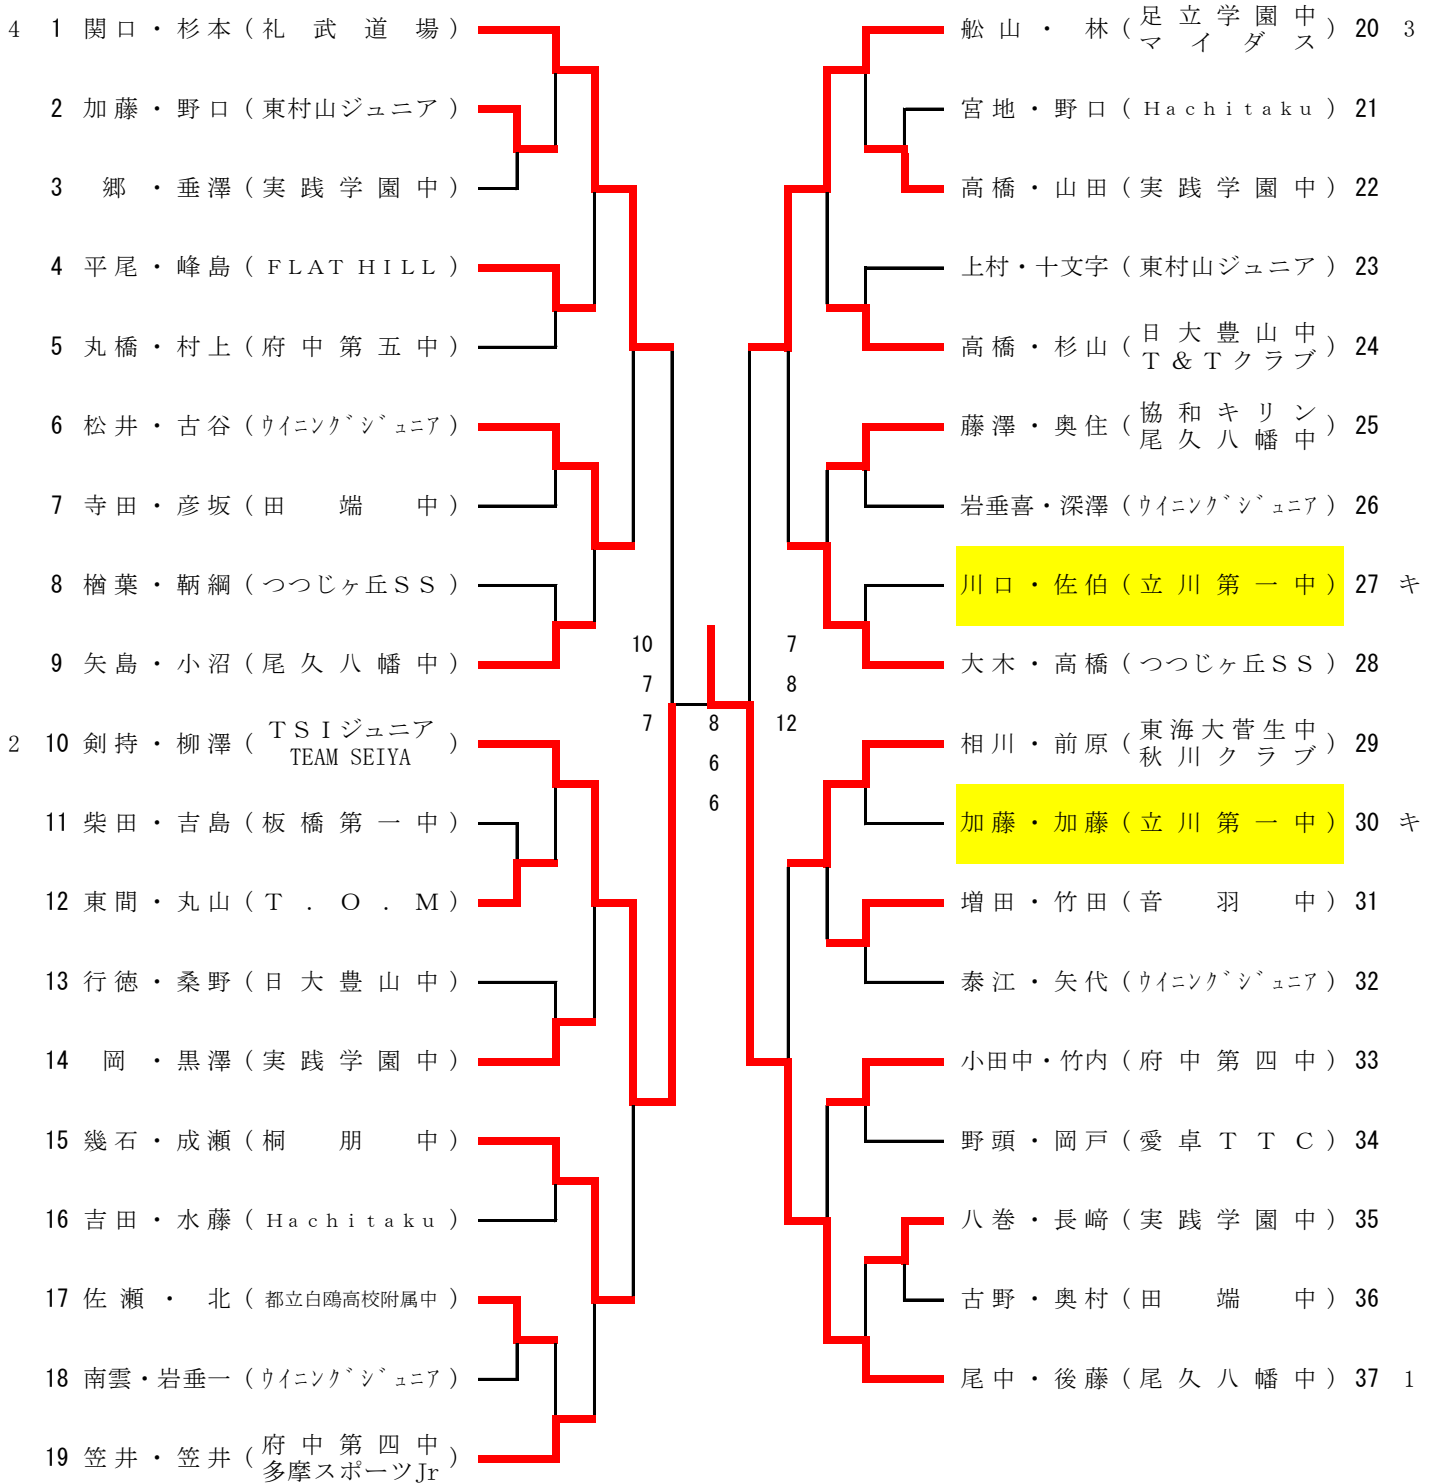

カデット男子ダブルスの部 Aクラス

(1・2 コート)

(3・4 コート)

3位決定戦

0 9 9 6 3

関口・杉本 (礼武道場)

船山・林 (足立学園中・マイダス)

- ① 尾中・後藤 (尾久八幡中)
- ② 剣持・柳澤 (TSIジュニア・TEAM SEIYA)
- ③ 船山・林 (足立学園中・マイダス)
- ④ 関口・杉本 (礼武道場)

カデット男子ダブルスの部 Bクラス 1組

5コートから9コートの5台進行でお願いいたします。

カデット男子ダブルスの部 Bクラス 2組

10コートから14コートの5台進行でお願いいたします。

(コート)			(コート)	
1	清水・野口 (春江中)		高橋・長阪 (桐朋中)	24 3
2	清水・岡崎 (東京都市大付属中)		大武・高野 (つつじヶ丘SS)	25
3	田中・山根 (青嵐中)		宮下・谷地 (駒沢中)	26
4	野口・黒崎 (国立第一中)		荻原・照屋 (駒留中)	27
5	伊藤・佐久間 (暁星中)		b y e ()	28
6	庄野・遠藤 (国立第二中)		久留島・久保 (開成中)	29
7	星野・堂向 (攻玉社中)		上床・楨 (砧中)	30 キ
8	古越・月江 (駒留中)		岡本・近藤 (国立第一中)	31
9	山之内・木済 (鶴園町田クラブ)		北原・坂木 (田柄中)	32
10	戸田・岡村 (目黒第七中)		飯島・鶴岡 (水元中)	33
3	11 岡田・土崎 (田柄中)		中島・森谷 (南葛西第二中)	34
12	青木・富田 (國學院大學久我山中)		荒尾・原田 (神明中)	35
13	鷺見・小安 (暁星中)		熊本・横溝 (東京都市大付属中)	36
14	松井・清水 (小平第六中)		佐藤・藪井 (攻玉社中)	37
15	山田・岡田 (駒沢中)		小川・日暮 (府中第四中)	38
16	丸山・田中 (南葛西第二中)		秩父・金子 (CTSジュニア)	39
17	坂本・久保田 (国分寺第四中)		松本・並木 (田柄中)	40
18	常石・前田 (砧中)		小林・高橋 (小平第六中)	41
19	b y e ()		小枝・瀬底 (春江中)	42
20	小林・在津 (攻玉社中)		二見・佐々木 (目黒第七中)	43
キ	21 高田・黒屋 (石神井南中)		中垣・三瀬 (国分寺第四中)	44
22	萱沼・日下 (桐朋中)		永尾・稲垣 (暁星中)	45
2	23 猪股・草苺 (府中第四中)		馬場・佐藤 (砧中)	46 1

カデット男子ダブルスの部 Bクラス 4組

20コートから24コートの5台進行でお願いいたします。

(コート)		(コート)	
1	辻・家城(駒留中)	河村・田端(国立第二中)	24 3
2	小宮慧・小宮直(国分寺第四中)	山本・山田(東京都市大付属中)	25 キ
キ 3	新井・竹岡(石神井南中)	山野井・若旅(多摩スポーツジュニア)	26
4	岩楯・熊田(春江中)	伊藤・真下(田柄中)	27
キ 5	松本・田村(T&Tクラブ)	鈴木・宮澤(小平第六中)	28 キ
6	石原・村嶋(小平第六中)	東・竹内(南葛西第二中)	29
7	松岡・藤村(CTSジュニア)	渡辺・伊佐(攻玉社中)	30
キ 8	鈴木・小出(田柄中)	市原・下平(砧中)	31
9	鈴木・上野(神明中)	斉藤・小出(国立第一中)	32
10	太田・榎本(攻玉社中)	伊藤・木村(國學院大學久我山中)	33
2 11	駒月・秋吉(砧中)	成井・宮川(駒沢中)	34
12	佐々木・齋藤(トムジュニア)	久保田・寺井(開成中)	35
13	清水・下山(南葛西第二中)	田嶋・新井(東京都市大付属中)	36
キ 14	飯島・小宮(東京都市大付属中)	徳差・三浦(春江中)	37
15	前田・小宮(暁星中)	小林・村竹(暁星中)	38
16	三上・古林(田柄中)	武藤・及川(国分寺第四中)	39
17	齋藤・馬門(国立第二中)	田中・大森(攻玉社中)	40
3 18	細内・三浦(水元中)	内貴・桑原(石神井南中)	41 キ
19	b y e ()	柴田・本橋(青嵐中)	42 キ
20	齋藤・中山(駒沢中)	山本・下村(砧中)	43
21	中村・中村(桐朋中)	北嶋・宮田(目黒第七中)	44
22	角谷・横田(府中第四中)	熊木・春日(桐朋中)	45
23	町田・村野(秋川クラブ)	志村・朝倉(府中第四中)	46 1