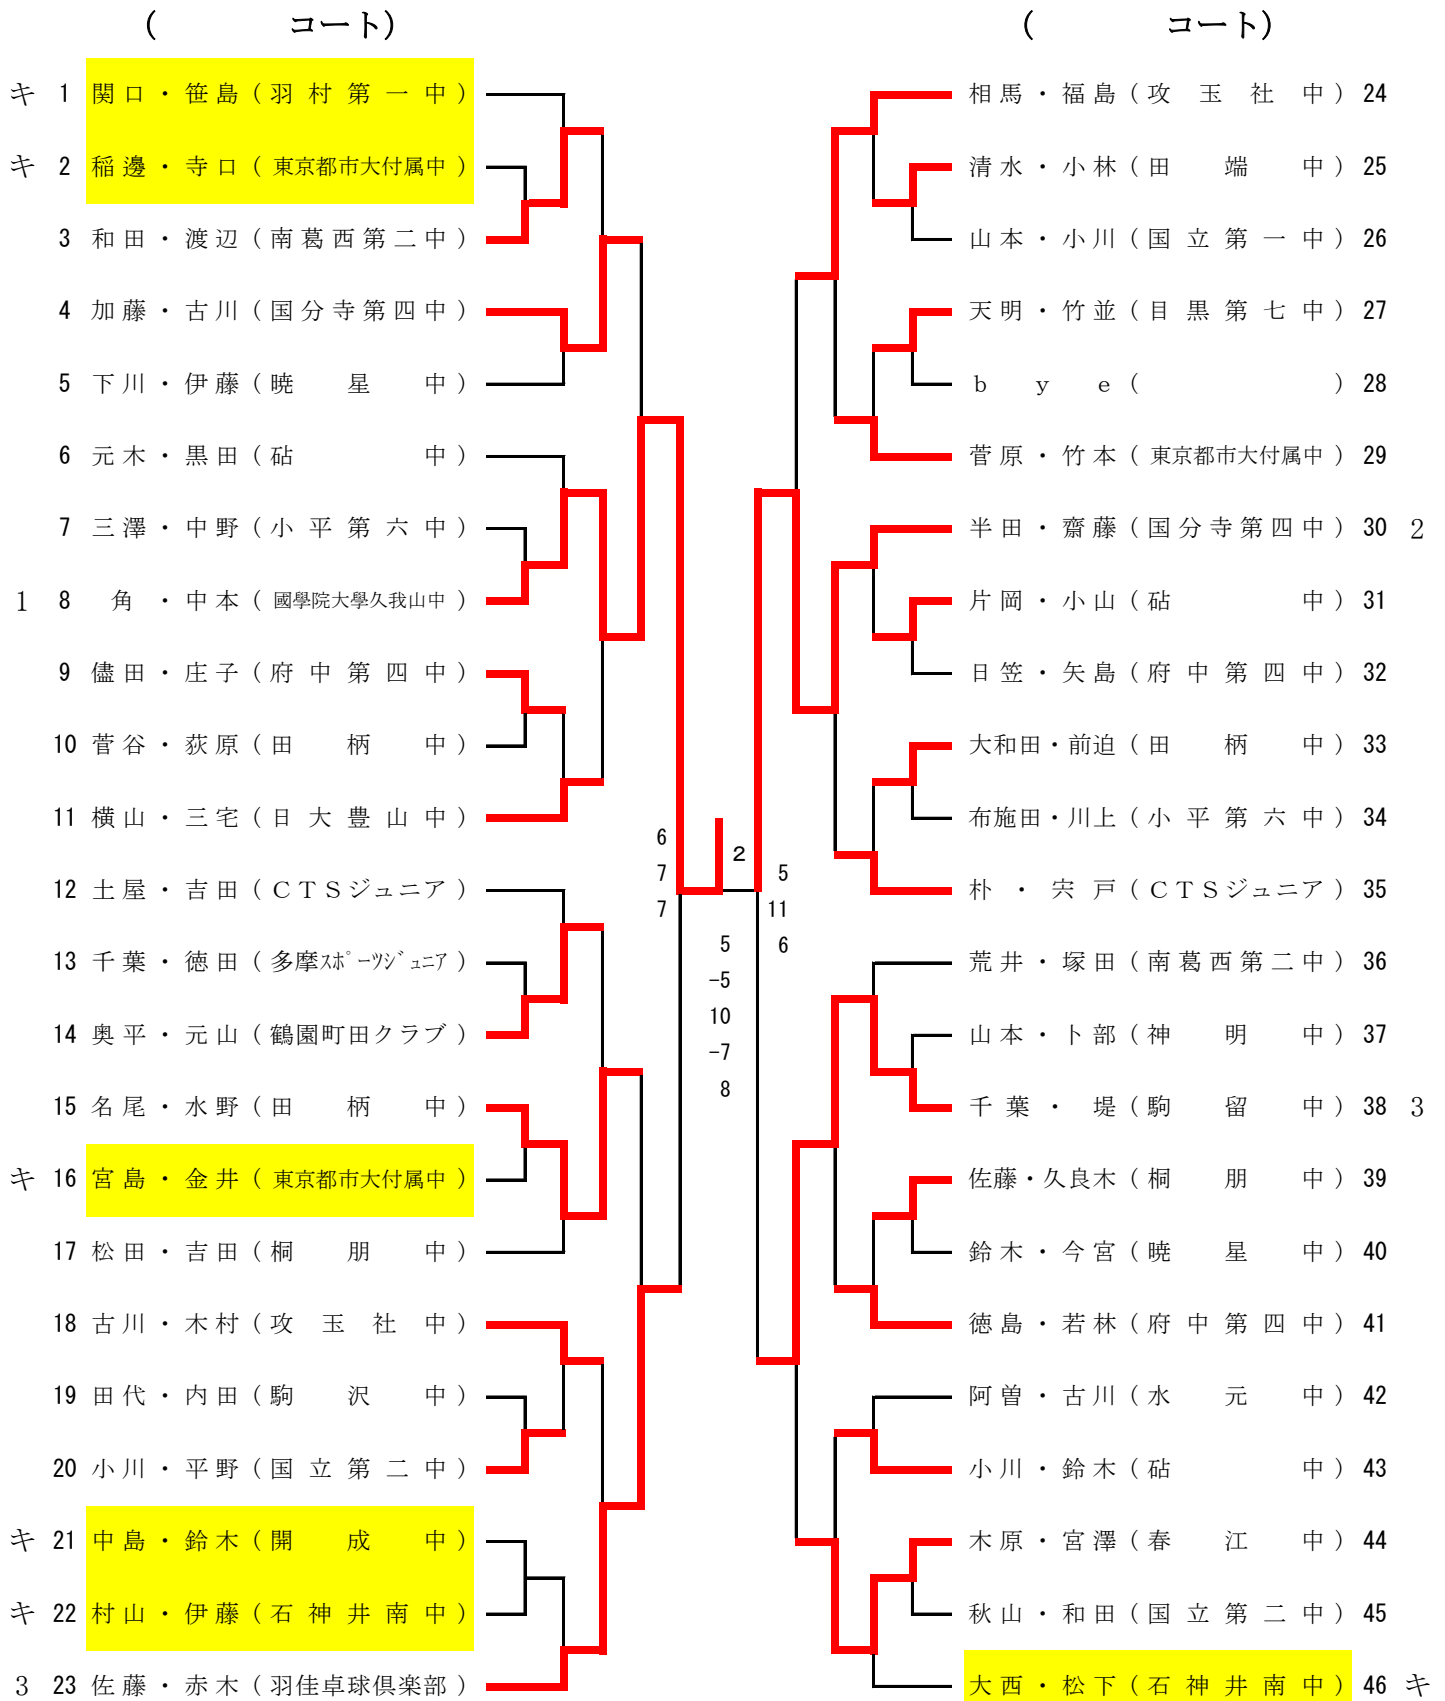

カデット男子ダブルスの部 Aクラス

(1・2 コート)

(3・4 コート)

3位決定戦

0 9 9 6 3

関口・杉本 (礼武道場)

船山・林 (足立学園中・マイダス)

- ① 尾中・後藤 (尾久八幡中)
- ② 剣持・柳澤 (TSIジュニア・TEAM SEIYA)
- ③ 船山・林 (足立学園中・マイダス)
- ④ 関口・杉本 (礼武道場)

カデット男子ダブルスの部 Bクラス 1組

5コートから9コートの5台進行でお願いいたします。

カデット男子ダブルスの部 Bクラス 2組

10コートから14コートの5台進行でお願いいたします。

(コート)			(コート)	
1	清水・野口 (春江中)		高橋・長阪 (桐朋中)	24 3
2	清水・岡崎 (東京都市大付属中)		大武・高野 (つつじヶ丘SS)	25
3	田中・山根 (青嵐中)		宮下・谷地 (駒沢中)	26
4	野口・黒崎 (国立第一中)		荻原・照屋 (駒留中)	27
5	伊藤・佐久間 (暁星中)		b y e ()	28
6	庄野・遠藤 (国立第二中)		久留島・久保 (開成中)	29
7	星野・堂向 (攻玉社中)		上床・楨 (砧中)	30 キ
8	古越・月江 (駒留中)		岡本・近藤 (国立第一中)	31
9	山之内・木済 (鶴園町田クラブ)		北原・坂木 (田柄中)	32
10	戸田・岡村 (目黒第七中)		飯島・鶴岡 (水元中)	33
3	11 岡田・土崎 (田柄中)		中島・森谷 (南葛西第二中)	34
12	青木・富田 (國學院大學久我山中)		荒尾・原田 (神明中)	35
13	鷺見・小安 (暁星中)		熊本・横溝 (東京都市大付属中)	36
14	松井・清水 (小平第六中)		佐藤・藪井 (攻玉社中)	37
15	山田・岡田 (駒沢中)		小川・日暮 (府中第四中)	38
16	丸山・田中 (南葛西第二中)		秩父・金子 (CTSジュニア)	39
17	坂本・久保田 (国分寺第四中)		松本・並木 (田柄中)	40
18	常石・前田 (砧中)		小林・高橋 (小平第六中)	41
19	b y e ()		小枝・瀬底 (春江中)	42
20	小林・在津 (攻玉社中)		二見・佐々木 (目黒第七中)	43
キ	21 高田・黒屋 (石神井南中)		中垣・三瀬 (国分寺第四中)	44
22	萱沼・日下 (桐朋中)		永尾・稲垣 (暁星中)	45
2	23 猪股・草苺 (府中第四中)		馬場・佐藤 (砧中)	46 1

カデット男子ダブルスの部 Bクラス 4組

20コートから24コートの5台進行でお願いいたします。

(コート)		(コート)	
1	辻・家城(駒留中)	河村・田端(国立第二中)	24 3
2	小宮慧・小宮直(国分寺第四中)	山本・山田(東京都市大付属中)	25 キ
キ 3	新井・竹岡(石神井南中)	山野井・若旅(多摩スポーツジュニア)	26
4	岩楯・熊田(春江中)	伊藤・真下(田柄中)	27
キ 5	松本・田村(T&Tクラブ)	鈴木・宮澤(小平第六中)	28 キ
6	石原・村嶋(小平第六中)	東・竹内(南葛西第二中)	29
7	松岡・藤村(CTSジュニア)	渡辺・伊佐(攻玉社中)	30
キ 8	鈴木・小出(田柄中)	市原・下平(砧中)	31
9	鈴木・上野(神明中)	斉藤・小出(国立第一中)	32
10	太田・榎本(攻玉社中)	伊藤・木村(國學院大學久我山中)	33
2 11	駒月・秋吉(砧中)	成井・宮川(駒沢中)	34
12	佐々木・齋藤(トムジュニア)	久保田・寺井(開成中)	35
13	清水・下山(南葛西第二中)	田嶋・新井(東京都市大付属中)	36
キ 14	飯島・小宮(東京都市大付属中)	徳差・三浦(春江中)	37
15	前田・小宮(暁星中)	小林・村竹(暁星中)	38
16	三上・古林(田柄中)	武藤・及川(国分寺第四中)	39
17	齋藤・馬門(国立第二中)	田中・大森(攻玉社中)	40
3 18	細内・三浦(水元中)	内貴・桑原(石神井南中)	41 キ
19	b y e ()	柴田・本橋(青嵐中)	42 キ
20	齋藤・中山(駒沢中)	山本・下村(砧中)	43
21	中村・中村(桐朋中)	北嶋・宮田(目黒第七中)	44
22	角谷・横田(府中第四中)	熊木・春日(桐朋中)	45
23	町田・村野(秋川クラブ)	志村・朝倉(府中第四中)	46 1